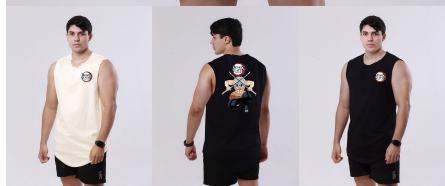

REGATAS

REGATA MACHÃO INOSUKE 1

Regata Machão Inosuke 1

□ A Regata Machão Inosuke 1 é perfeita para quem é fã do universo de *Demon Slayer* e curte roupas com atitude e personalidade.

[Read More](#)

SKU: REG-INOSUKE1

Price: R$89,90