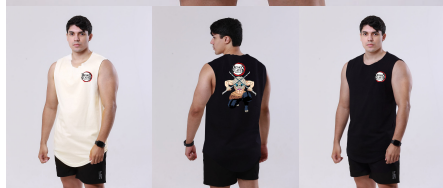

MASCULINO

REGATA MACHÃO INOSUKE 1

Regata Machão Inosuke 1

□A Regata Machão Inosuke 1 é perfeita para quem é fã do universo de *Demon Slayer* e curte roupas com atitude e personalidade.

[Read More](#)

SKU: REG-INOSUKE1

Price: R$89,90