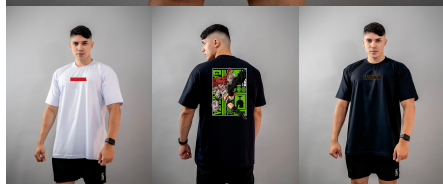

CAMISETA GACHIAKUTA | RIYO 1 OVERSIZED

Camiseta Gachiakuta Riyo 1 Oversized

□A Camiseta Gachiakuta Riyo 1 Oversized é perfeita para quem é fã do universo de *Gachiakuta* e curte roupas com atitude e personalidade.

[Read More](#)

SKU: CAM-RIYO1

Price: R$89,90