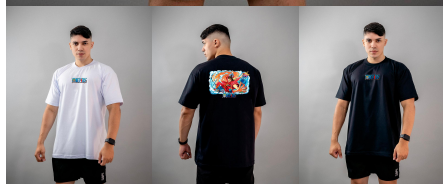

TABLE OF CONTENTS

Oversized	2
Masculino	5
Feminino	6

A Gladark é sua marca de roupas fitness com estilo, conforto e atitude. Camisetas, bermudas e acessórios pra quem vive em movimento.

OVERSIZED

A Gladark é sua marca de roupas fitness com estilo, conforto e atitude. Camisetas, bermudas e acessórios pra quem vive em movimento.

CAMISETA ONE PIECE | MONKEY D. LUFFY SAGA WANO OVERSIZED

Camiseta One Piece | Monkey D. Luffy Saga Wano Oversized

□A Camiseta One Piece | Monkey D. Luffy Saga Wano Oversized é perfeita para quem é fã do universo de *One Piece* e curte roupas com atitude e personalidade.

[Read More](#)

SKU: CAM-LUFFYSAGAWANO-1

Price: R\$89,90

CAMISETA ONE PIECE | MONKEY D. LUFFY SAGA WANO OVERSIZED

Camiseta One Piece | Monkey D. Luffy Saga Wano Oversized

□A Camiseta One Piece | Monkey D. Luffy Saga Wano Oversized é perfeita para quem é fã do universo de *One Piece* e curte roupas com atitude e personalidade.

[Read More](#)

SKU: CAM-LUFFYSAGAWANO

Price: R\$89,90

A Gladark é sua marca de roupas fitness com estilo, conforto e atitude. Camisetas, bermudas e acessórios pra quem vive em movimento.

A Gladark é sua marca de roupas fitness com estilo, conforto e atitude. Camisetas, bermudas e acessórios pra quem vive em movimento.